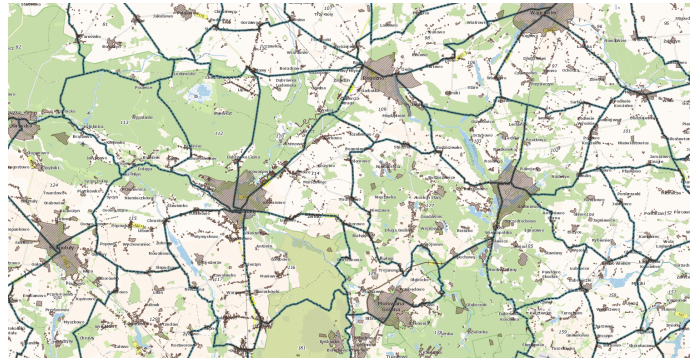

Obwody łowieckie

Kompozycja mapowa prezentuje podział województwa wielkopolskiego na obwody łowieckie dokonany uchwałą nr XXVII/498/21 Sejmiku Województwa Wielkopolskiego z dnia 22 lutego 2021 r. w sprawie podziału województwa wielkopolskiego na obwody łowieckie i zaliczenia obwodu łowieckiego do kategorii (Dz. Urz. 2021.2057).

Na mapie został przedstawiony przebieg granic 499 obwodów łowieckich położonych na terenie województwa wielkopolskiego, który wszedł w życie z dniem 1 kwietnia 2022 r.