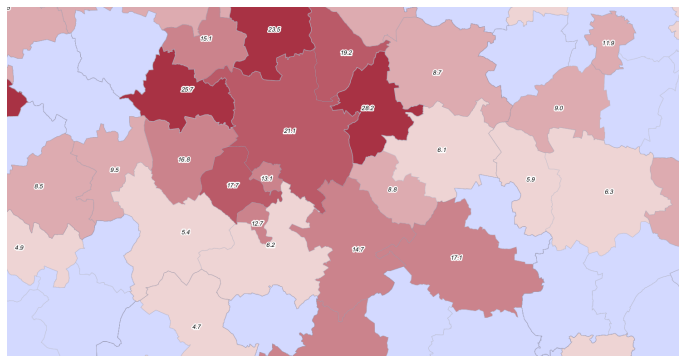

## Fundusze UE - WRPO 2014+ (EFS)

Kompozycja mapowa prezentuje:  
informacje na temat projektów wdrażanych przez Departament Wdrażania Europejskiego Funduszu Społecznego w ramach WRPO 2014+, w części finansowanej z EFS,  
obszary gmin i powiatów na terenie, których trwa lub zakończyła się realizacja ww. projektów,  
grupy projektów na podstawie ich tematyki (np. Rynek pracy, Włączenie społeczne, Edukacja),  
informacje na temat bieżącej sytuacji województwa w zakresie objętym działaniami EFS - pochodzące z innych źródeł (np. GUS).

Kompozycja mapowa prezentuje:

- informacje na temat projektów wdrażanych przez Departament Wdrażania Europejskiego Funduszu Społecznego w ramach WRPO 2014+, w części finansowanej z EFS,
- obszary gmin i powiatów na terenie, których trwa lub zakończyła się realizacja ww. projektów,
- grupy projektów na podstawie ich tematyki (np. Rynek pracy, Włączenie społeczne, Edukacja),
- informacje na temat bieżącej sytuacji województwa w zakresie objętym działaniami EFS - pochodzące z innych źródeł (np. GUS).