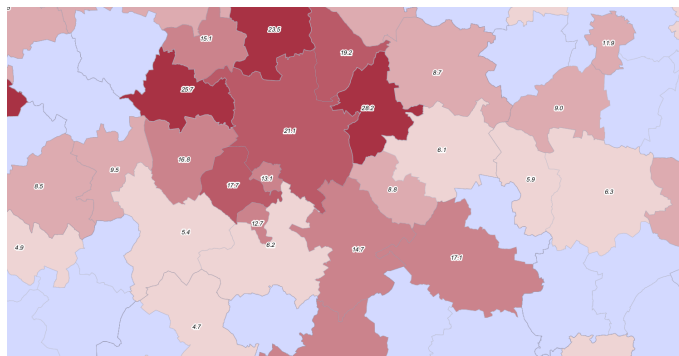

Fundusze UE - WRPO 2014+ (EFS)

Kompozycja mapowa prezentuje:
informacje na temat projektów wdrażanych przez Departament Wdrażania Europejskiego Funduszu Społecznego w ramach WRPO 2014+, w części finansowanej z EFS,
obszary gmin i powiatów na terenie, których trwa lub zakończyła się realizacja ww. projektów,
grupy projektów na podstawie ich tematyki (np. Rynek pracy, Włączenie społeczne, Edukacja),
informacje na temat bieżącej sytuacji województwa w zakresie objętym działaniami EFS - pochodzące z innych źródeł (np. GUS).

Kompozycja mapowa prezentuje:

- informacje na temat projektów wdrażanych przez Departament Wdrażania Europejskiego Funduszu Społecznego w ramach WRPO 2014+, w części finansowanej z EFS,
- obszary gmin i powiatów na terenie, których trwa lub zakończyła się realizacja ww. projektów,
- grupy projektów na podstawie ich tematyki (np. Rynek pracy, Włączenie społeczne, Edukacja),
- informacje na temat bieżącej sytuacji województwa w zakresie objętym działaniami EFS - pochodzące z innych źródeł (np. GUS).